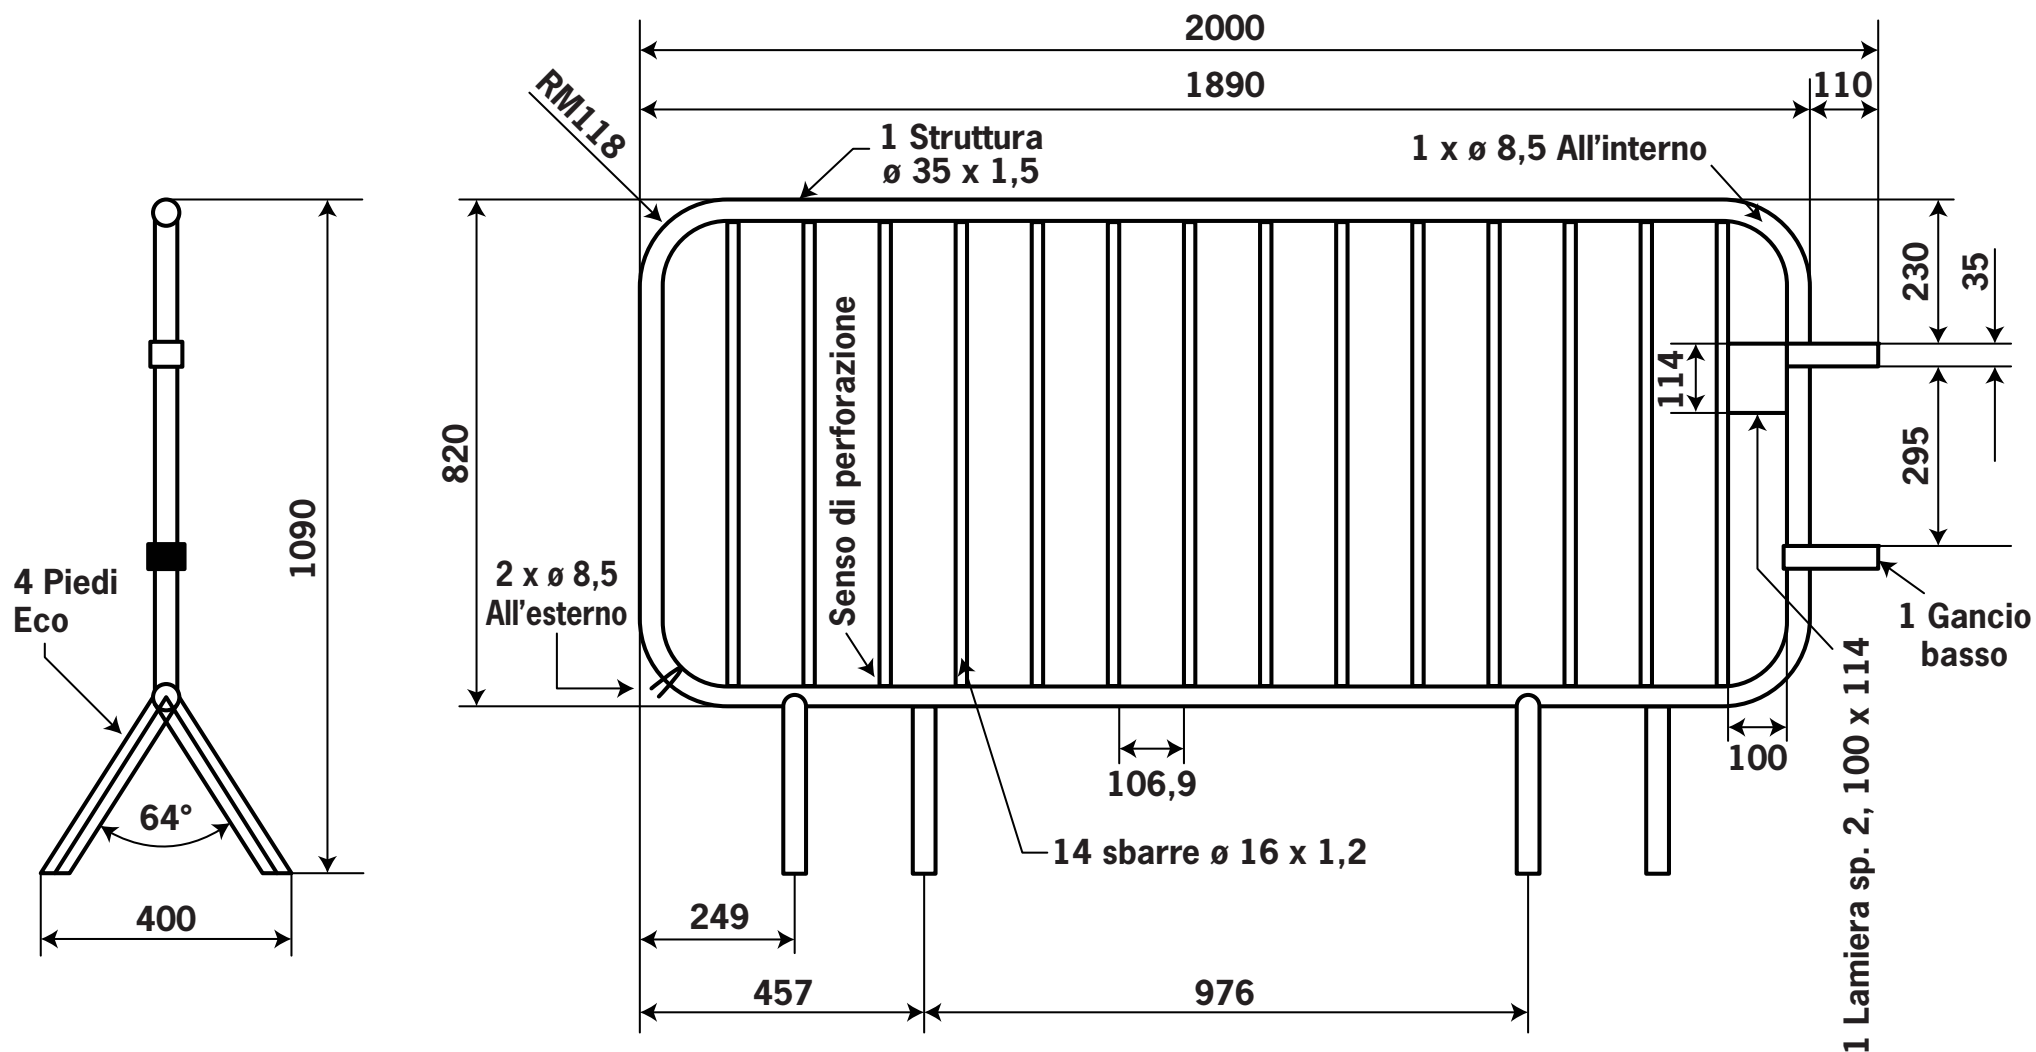

BARRIERA DI SICUREZZA AMOVIBILE 2M - ECOB1 -

Questa scheda tecnica è stata redatta il 30/03/09 e annulla tutte le schede precedenti. Le informazioni basate sulle nostre conoscenze ad oggi, sono fornite a titolo indicativo e non possono quindi costituire un impegno contrattuale. Questa scheda non dispensa in alcun caso l'utente dal conoscere e applicare l'insieme dei testi che regolano la sua attività.