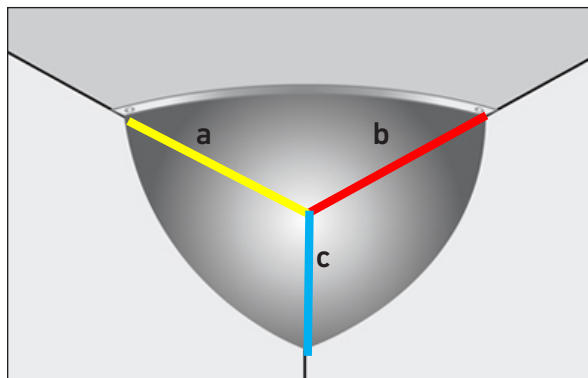

ÖVERVAKNINGSSPEGLAR FÖR INOMHUSBRUK produktreferenser JB DDOME, JB PANA* F och JB QDOME.

produktreferens JB QDOME

produktreferens JB DDOME

produktreferens JB PANA* F

► Tekniska egenskaper

1/4 kupolspegel för inomhusövervakning (produktreferens JB QDOME):

Mått (mm)	Setons artikelnummer	a (mm)	b (mm)	c (mm)
500	JB QDOME4	240	240	215
600	JB QDOME6	300	300	270
800	JB QDOME8	400	400	370

1/2 kupolspegel för inomhusövervakning (produktreferens JB DDOME):

Mått (mm)	Setons artikelnummer	a (mm)	b (mm)	c (mm)
500	JB DDOME4	-	510	245
600	JB DDOME6	-	620	330
800	JB DDOME8	-	835	435
1000	JB DDOME10	-	1060	520

Kupolspegel för inomhusövervakning (produktreferens JB PANA F):*

Mått (mm)	Setons artikelnummer	a (mm)	b (mm)	c (mm)
500	JB PANA4 F	-	505	210
600	JB PANA6 F	-	660	260
800	JB PANA8 F	-	860	360
1000	JB PANA10 F	-	1050	380