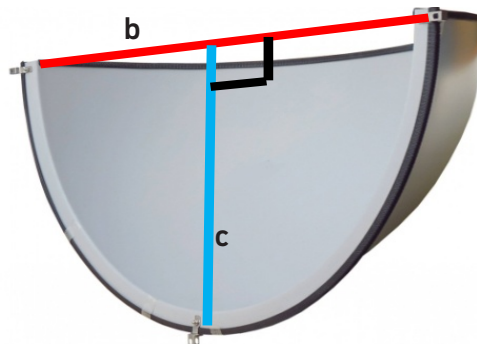

ÖVERVAKNINGSSPEGLAR FÖR INOMHUSBRUK produktreferenser JB DDOME, JB PANA* F och JB QDOME.

produktreferens JB QDOME

produktreferens JB DDOME

produktreferens JB PANA* F

► Tekniska egenskaper

1/4 kupolspegel för inomhusövervakning (produktreferens JB QDOME):

Mått (mm)	Setons artikelnummer	a (mm)	b (mm)	c (mm)
500	JB QDOME4	240	240	215
600	JB QDOME6	300	300	270
800	JB QDOME8	400	400	370

1/2 kupolspegel för inomhusövervakning (produktreferens JB DDOME):

Mått (mm)	Setons artikelnummer	a (mm)	b (mm)	c (mm)
500	JB DDOME4	-	510	245
600	JB DDOME6	-	620	330
800	JB DDOME8	-	835	435
1000	JB DDOME10	-	1060	520

Kupolspegel för inomhusövervakning (produktreferens JB PANA F):*

Mått (mm)	Setons artikelnummer	a (mm)	b (mm)	c (mm)
500	JB PANA4 F	-	505	210
600	JB PANA6 F	-	660	260
800	JB PANA8 F	-	860	360
1000	JB PANA10 F	-	1050	380