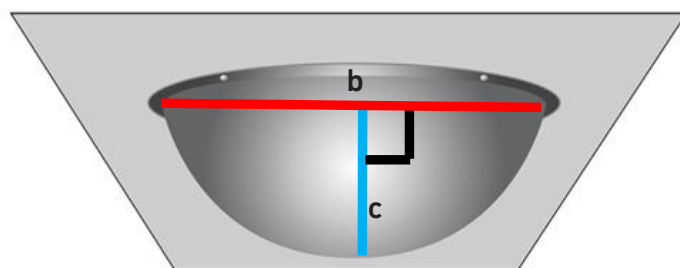

ÖVERVAKNINGSSPEGLAR FÖR INOMHUSBRUK produktreferenser JB DDOME, JB PANA* F och JB QDOME.

produktreferens JB QDOME

produktreferens JB DDOME

produktreferens JB PANA* F

► Tekniska egenskaper

1/4 kupolspegel för inomhusövervakning (produktreferens JB QDOME):

Mått (mm)	Setons artikelnummer	a (mm)	b (mm)	c (mm)
500	JB QDOME4	240	240	215
600	JB QDOME6	300	300	270
800	JB QDOME8	400	400	370

1/2 kupolspegel för inomhusövervakning (produktreferens JB DDOME):

Mått (mm)	Setons artikelnummer	a (mm)	b (mm)	c (mm)
500	JB DDOME4	-	510	245
600	JB DDOME6	-	620	330
800	JB DDOME8	-	835	435
1000	JB DDOME10	-	1060	520