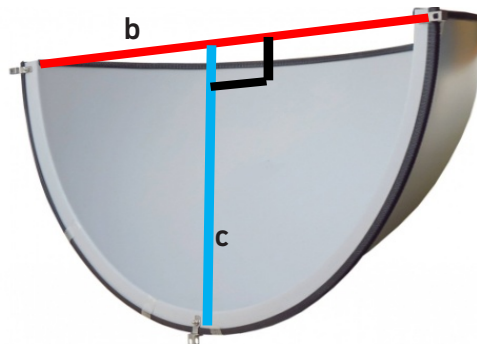

ref. JB DDOME, JB PANA* F y JB QDOME.

ref. JB QDOME

ref. JB DDOME

ref. JB PANA* F

ref. JB QDOME:

Type (mm)	Seton code	a (mm)	b (mm)	c (mm)
500	JB QDOME4	240	240	215
600	JB QDOME6	300	300	270
800	JB QDOME8	400	400	370

ref. JB DDOME:

Type (mm)	Seton code	a (mm)	b (mm)	c (mm)
500	JB DDOME4	-	510	245
600	JB DDOME6	-	620	330
800	JB DDOME8	-	835	435
1000	JB DDOME10	-	1060	520

ref. JB PANA* F:

Type (mm)	Seton code	a (mm)	b (mm)	c (mm)
500	JB PANA4 F	-	505	210
600	JB PANA6 F	-	660	260
800	JB PANA8 F	-	860	360
1000	JB PANA10 F	-	1050	380