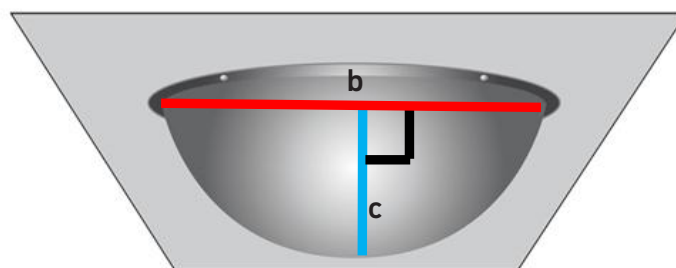

ref. JB DDOME, JB PANA* F y JB QDOME.

ref. JB QDOME

ref. JB DDOME

ref. JB PANA* F

ref. JB QDOME:

Type (mm)	Seton code	a (mm)	b (mm)	c (mm)
500	JB QDOME4	240	240	215
600	JB QDOME6	300	300	270
800	JB QDOME8	400	400	370

ref. JB DDOME:

Type (mm)	Seton code	a (mm)	b (mm)	c (mm)
500	JB DDOME4	-	510	245
600	JB DDOME6	-	620	330
800	JB DDOME8	-	835	435
1000	JB DDOME10	-	1060	520

ref. JB PANA* F:

Type (mm)	Seton code	a (mm)	b (mm)	c (mm)
500	JB PANA4 F	-	505	210
600	JB PANA6 F	-	660	260
800	JB PANA8 F	-	860	360
1000	JB PANA10 F	-	1050	380