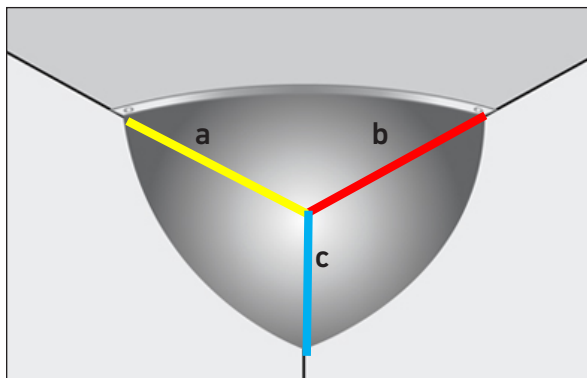

ref. JB DDOME, JB PANA* F y JB QDOME.

ref. JB QDOME

ref. JB DDOME

ref. JB PANA* F

ref. JB QDOME:

Type (mm)	Seton code	a (mm)	b (mm)	c (mm)
500	JB QDOME4	240	240	215
600	JB QDOME6	300	300	270
800	JB QDOME8	400	400	370

ref. JB DDOME:

Type (mm)	Seton code	a (mm)	b (mm)	c (mm)
500	JB DDOME4	-	510	245
600	JB DDOME6	-	620	330
800	JB DDOME8	-	835	435
1000	JB DDOME10	-	1060	520

ref. JB PANA* F:

Type (mm)	Seton code	a (mm)	b (mm)	c (mm)
500	JB PANA4 F	-	505	210
600	JB PANA6 F	-	660	260
800	JB PANA8 F	-	860	360
1000	JB PANA10 F	-	1050	380